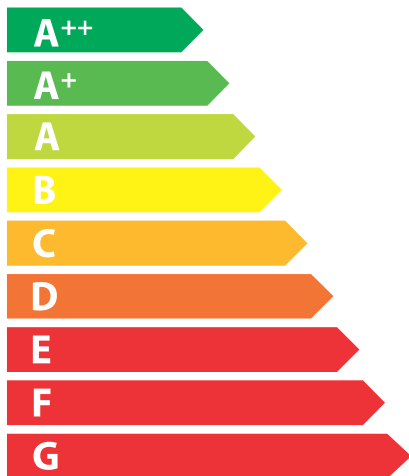

ENERG

енергия · ενεργεια

Ravelli®

il fuoco intelligente

HRV 250 Touch

2,9

kW

24,7